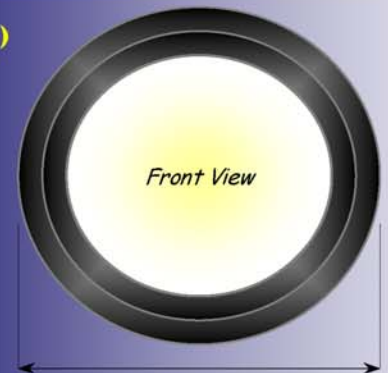

0.6" / 15mm

Side View